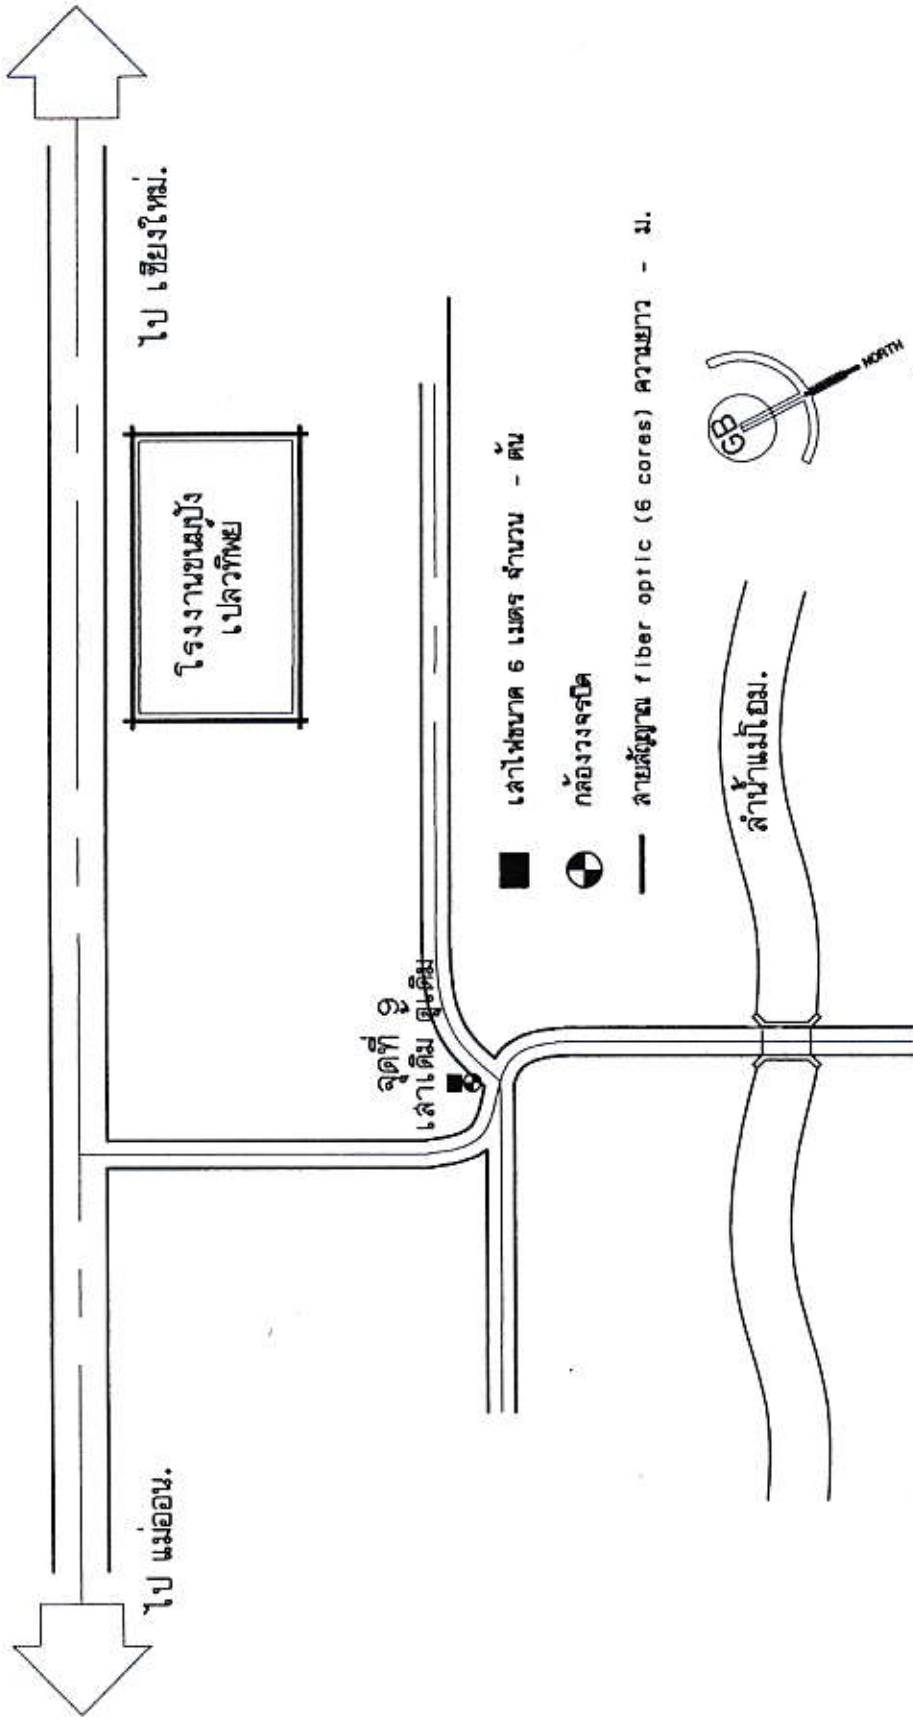

แผนผังจุดติดตั้งกล้อง CCTV ภายในเขตรับผิดชอบของ องค์การบริหารส่วนตำบลสันกำแพง

ตำบล ห้วยทราย

เขตรับผิดชอบตำบลลำทับย์

โทรคมนาคม

ไป บ้านท่า

ถนนใต้-ท่าเรือ (เขต.)

จุดที่ 3

ไป บ้านท่า

จุดที่ 4

โทรคมนาคม

ถนนท่าเรือ

เคเบิลทีวี 6 แชนแนล 1 คัน

ติดตั้งฟรี

บริการฟรี

บริการฟรี

บริการฟรี

โครงการหมู่บ้านลมหวัง

แผนที่พอสั่ง เซปจุดติดตั้งกล่องวงจรปิด บ้านต้นโชค.
ม.4 ต.ลำทับย์ อ.ลำทับย์ จ.เชียงใหม่ No Scale.

แผนที่เพื่อสิ่ง ขปจุดติดตั้งกล่องวงจรปิด บ้านสันไร่.
 ม.10 ต.สันกำแพง อ.สันกำแพง จ.เชียงใหม่ No Scale.

เขตรับผิดชอบเทศบาลตำบลน้เปา

แผนที่พักอสังขะปจุดติดตั้งกล่องวางจุดปิด บ้านสันตมนง
 ม.12 ต.สันกำแพง อ.สันกำแพง จ.เชียงใหม่ No Scale.

หมู่บ้านกาญจนาภิเษก

แผนที่พอสังเขปจุดติดตั้งกล่องวงจรถัด บ้านตาล.
ม.12 ต.สันกำแพง อ.สันกำแพง จ.เชียงใหม่ No Scale.