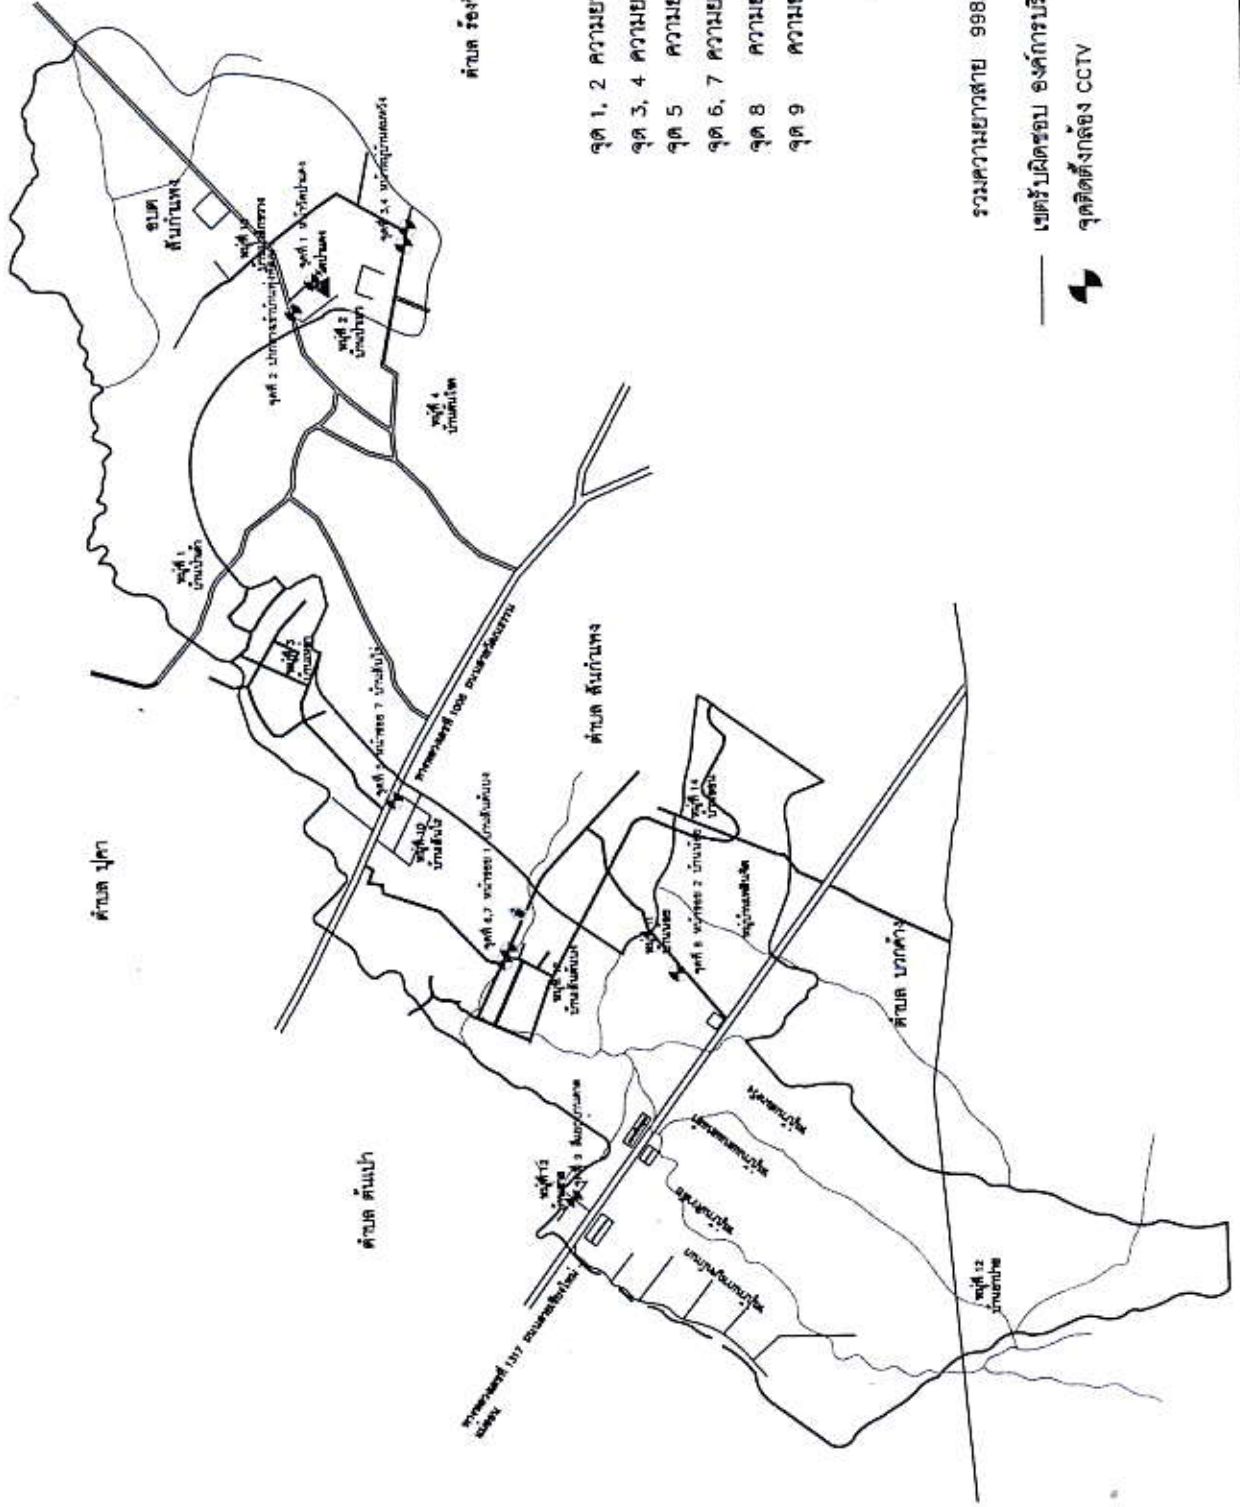

แผนผังจุดติดตั้งกล้อง CCTV ภายในเขตรับผิดชอบของ องค์การบริหารส่วนตำบลสันกำแพง

ตำบล ห้วยทราย

เขตรับผิดชอบตำบลลำทับย์

โทรคมนาคม

ไป บ้านท่า

ถนนใต้-ท่าเรือ (เขต.)

จุดที่ 3

ไป บ้านท่า

จุดที่ 4

โทรคมนาคม

ถนนท่าเรือ

เคเบิลทีวี 6 แชนแนล 1 คัน

ติดตั้งฟรี

บริการฟรี

บริการฟรี

บริการฟรี

เขตรับผิดชอบเทศบาลตำบลน้เปา

แผนที่พักอสังขะปจุดติดตั้งกล่องวางจุดปิด บ้านสันตมนง
 ม.12 ต.สันกำแพง อ.สันกำแพง จ.เชียงใหม่ No Scale.

หมู่บ้านกาญจนาภิเษก

แผนที่พอสังเขปจุดติดตั้งกล่องวงจรถัด บ้านตาล.
ม.12 ต.สันกำแพง อ.สันกำแพง จ.เชียงใหม่ No Scale.

แผนผังจุดติดตั้งกล้อง CCTV ภายในเขตรับผิดชอบของ องค์การบริหารส่วนตำบลสันกำแพง

ตำบล ห้วยทราย