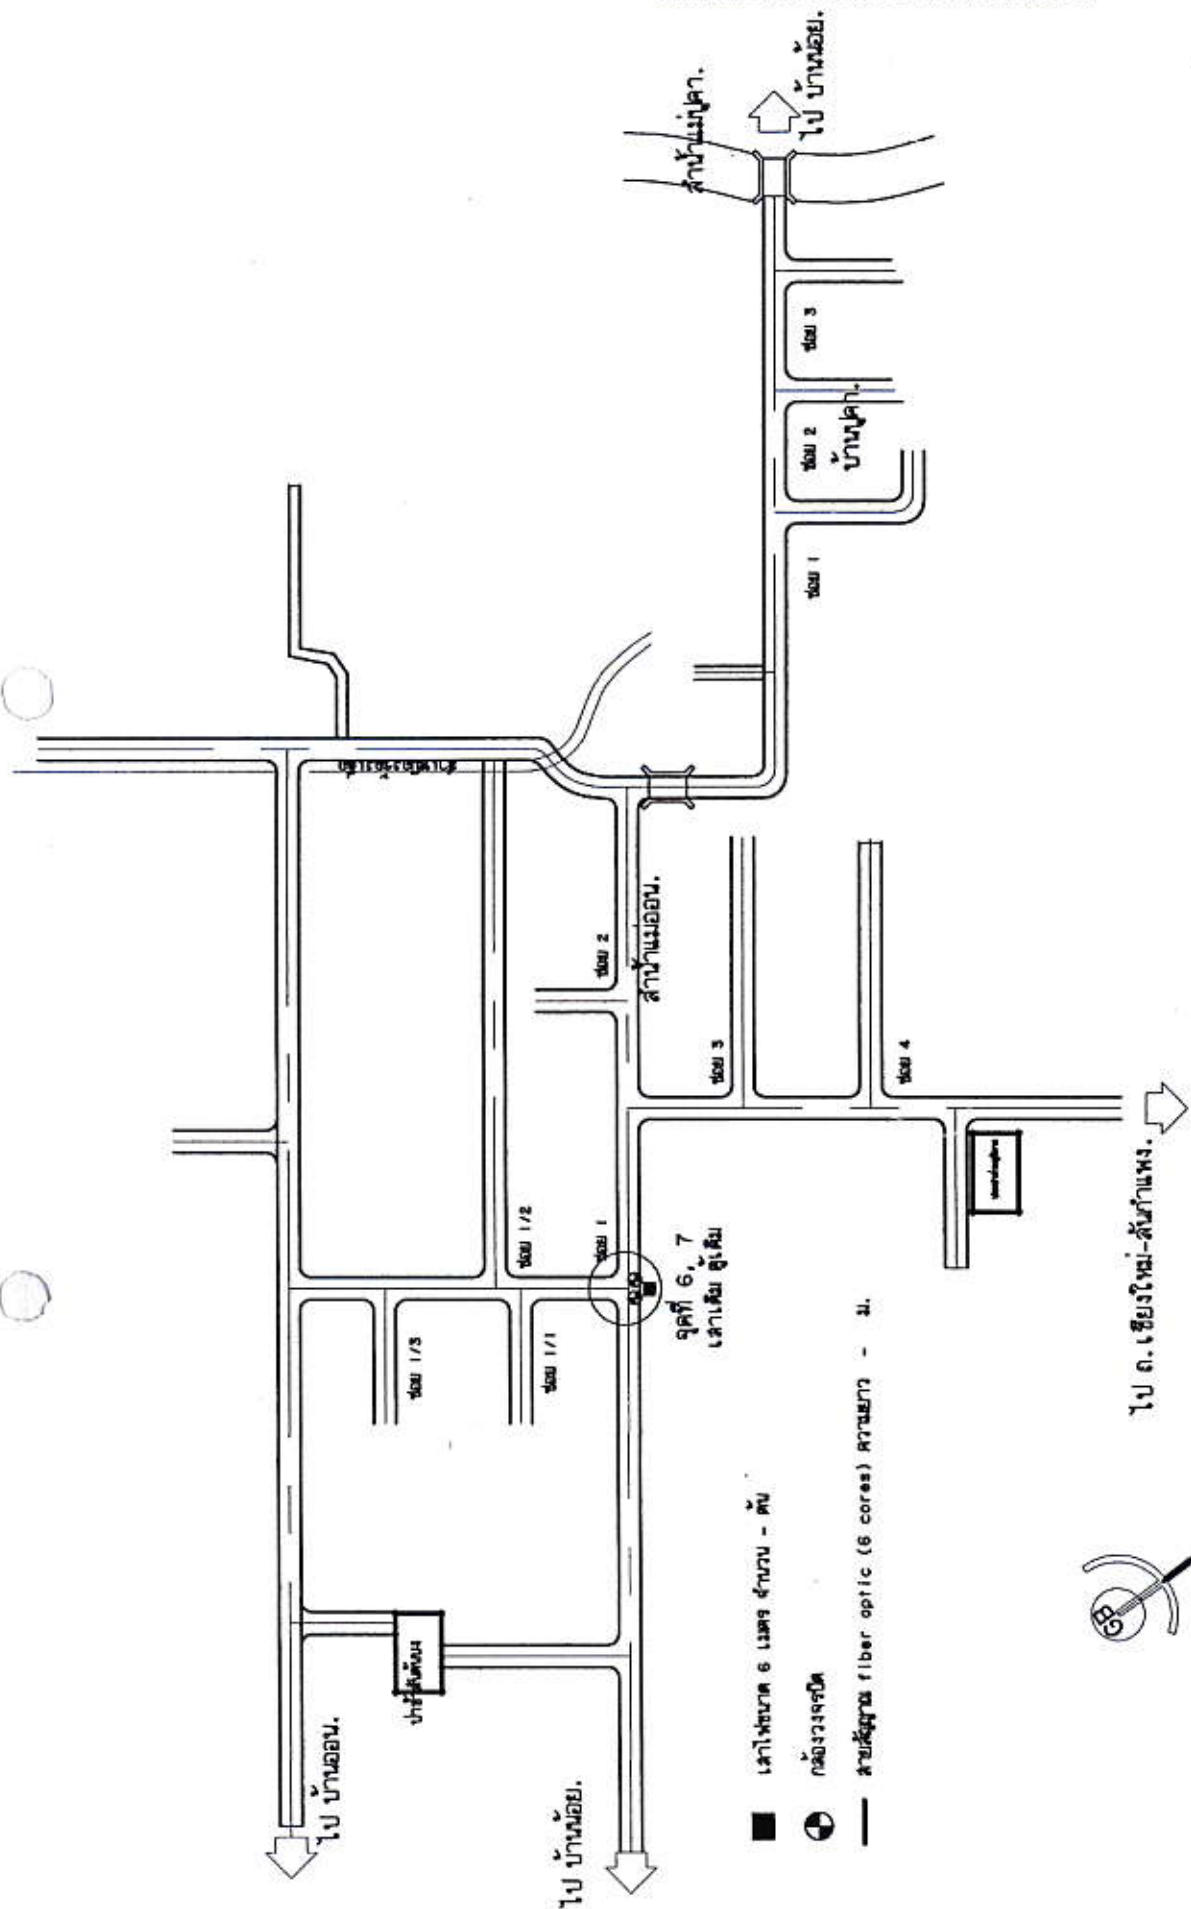

แผนผังจุดติดตั้งกล้อง CCTV ภายในเขตรับผิดชอบของ องค์การบริหารส่วนตำบลสันกำแพง

ตำบล ห้วยทราย

เขตรับผิดชอบตำบลลำทับย์

โทรคมนาคม

ไป บ้านท่า

ถนนใต้-ท่าเรือ (เขต.)

จุดที่ 3

ไป บ้านท่า

จุดที่ 4

โทรคมนาคม

ถนนท่าเรือ

เคเบิลทีวี 6 แชนแนล 1 คัน

ติดตั้งฟรี

บริการฟรี

บริการฟรี

บริการฟรี

โครงการหมู่บ้านลมหวัง

แผนที่พอสั่ง เซปจุดติดตั้งกล่องวงจรปิด บ้านต้นโชค.
ม.4 ต.ลำทับย์ อ.ลำทับย์ จ.เชียงใหม่ No Scale.

แผนที่เพื่อสิ่ง ขปจุดติดตั้งกล่องวงจรปิด บ้านสันไร่.
 ม.10 ต.สันกำแพง อ.สันกำแพง จ.เชียงใหม่ No Scale.

เขตรับผิดชอบเทศบาลตำบลน้เปา

แผนที่พักอสังขะปจุดติดตั้งกล่องวางจุดปิด บ้านสันตมนง
 ม.12 ต.สันกำแพง อ.สันกำแพง จ.เชียงใหม่ No Scale.

หมู่บ้านกาญจนาภิเษก

แผนที่พอสังเขปจุดติดตั้งกล่องวงจรถัด บ้านตาล.
ม.12 ต.สันกำแพง อ.สันกำแพง จ.เชียงใหม่ No Scale.