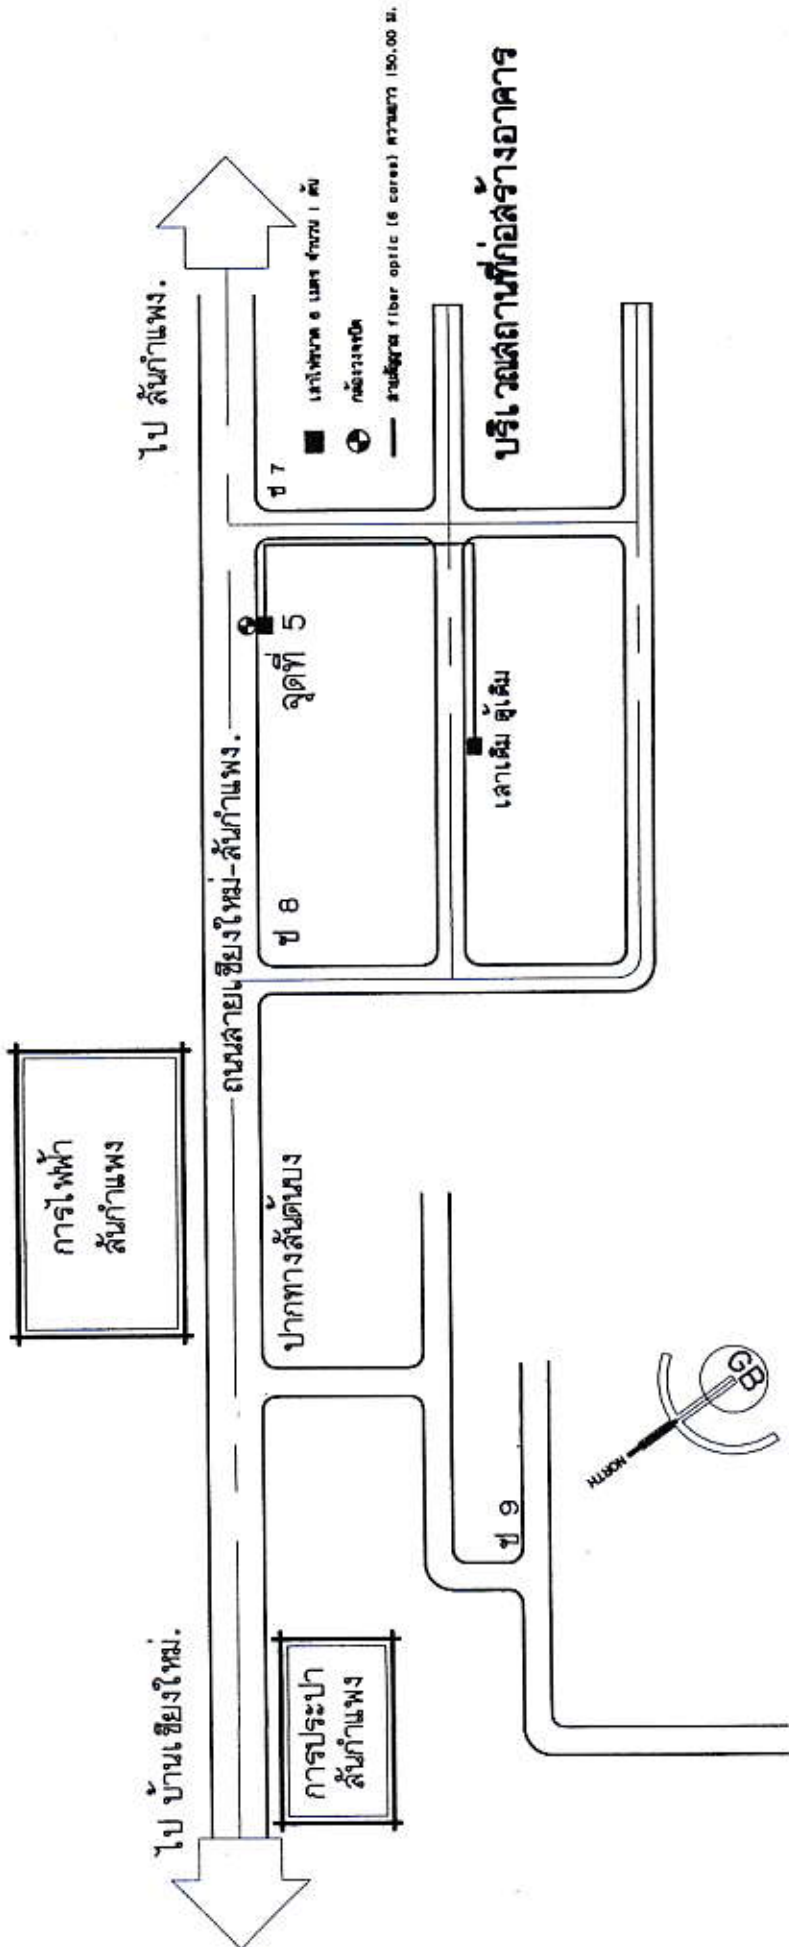

แผนผังจุดติดตั้งกล้อง CCTV ภายในเขตรับผิดชอบของ องค์การบริหารส่วนตำบลสันกำแพง

ตำบล ห้วยทราย

เขตรับผิดชอบตำบลลำทับย์

โทรคมนาคม

ไป บ้านท่า

ถนนใต้-ท่าเรือ (เขต.)

จุดที่ 3

ไป บ้านท่า

จุดที่ 4

โทรคมนาคม

ถนนท่าเรือ

เคเบิลทีวี 6 แชนแนล 1 คัน

ติดตั้งฟรี

บริการฟรี

บริการฟรี

บริการฟรี

โครงการหมู่บ้านลมหวัง

แผนที่พอสั่ง เซปจุดติดตั้งกล่องวงจรปิด บ้านต้นโชค.
ม.4 ต.ลำทับย์ อ.ลำทับย์ จ.เชียงใหม่ No Scale.

แผนที่เพื่อสิ่ง ขปจุดติดตั้งกล่องวงจรปิด บ้านสันไร่.
 ม.10 ต.สันกำแพง อ.สันกำแพง จ.เชียงใหม่ No Scale.

เขตรับผิดชอบเทศบาลตำบลน้เปา

แผนที่พักอสังขะปจุดติดตั้งกล่องวางจุดปิด บ้านสันตมนง
 ม.12 ต.สันกำแพง อ.สันกำแพง จ.เชียงใหม่ No Scale.

หมู่บ้านกาญจนาภิเษก

แผนที่พอสังเขปจุดติดตั้งกล่องวงจรถัด บ้านตาล.
ม.12 ต.สันกำแพง อ.สันกำแพง จ.เชียงใหม่ No Scale.